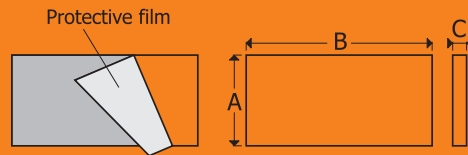

GRAFLUX 2

Microdunne gekleurde laag op ABS basisplaat, voor normale gravures.
Couche microfine colorée sur base en ABS, pour gravures normales.
Microthin coloured surface on ABS core, for normal engraving.
Mikrodünne, farbige Schicht auf ABS-Grund, für normale Gravuren.
Film colorato sottile su lastra di supporto in ABS, per incisioni normali.
Capa microfina colorada sobre una base (lámina) ABS, para engrabados normales.

CORE	A	B	C
White Black Red	610 mm	1250 mm	0,8 mm
White Black Red Yellow Blue Green	610 mm	1250 mm	1,5 mm
White Black	610 mm	1250 mm	3,0 mm

- Voorgesneden banden op alle breedtes leverbaar.
- Bandes précoupées livrables sur toutes les largeurs.
- Vorgeschnittene Bänder lieferbar auf allen Breiten.
- Precut strokes can be supplied in all widths.
- Cintas cortadas de antemano disponibles en cada anchura.
- Nastri pretagliati fornibili in ogni larghezza.

	A	B	C
Sizes	10 mm ↓ 610 mm	1250 mm ↓ 1250 mm	0,8 mm 1,5 mm 3,0 mm

AGENT:

GARANTIE

GARANTIE

WARRANTY

GARANTIE

GARANTIA

GARANZIA

GRAFLUX®

GRAFLUX